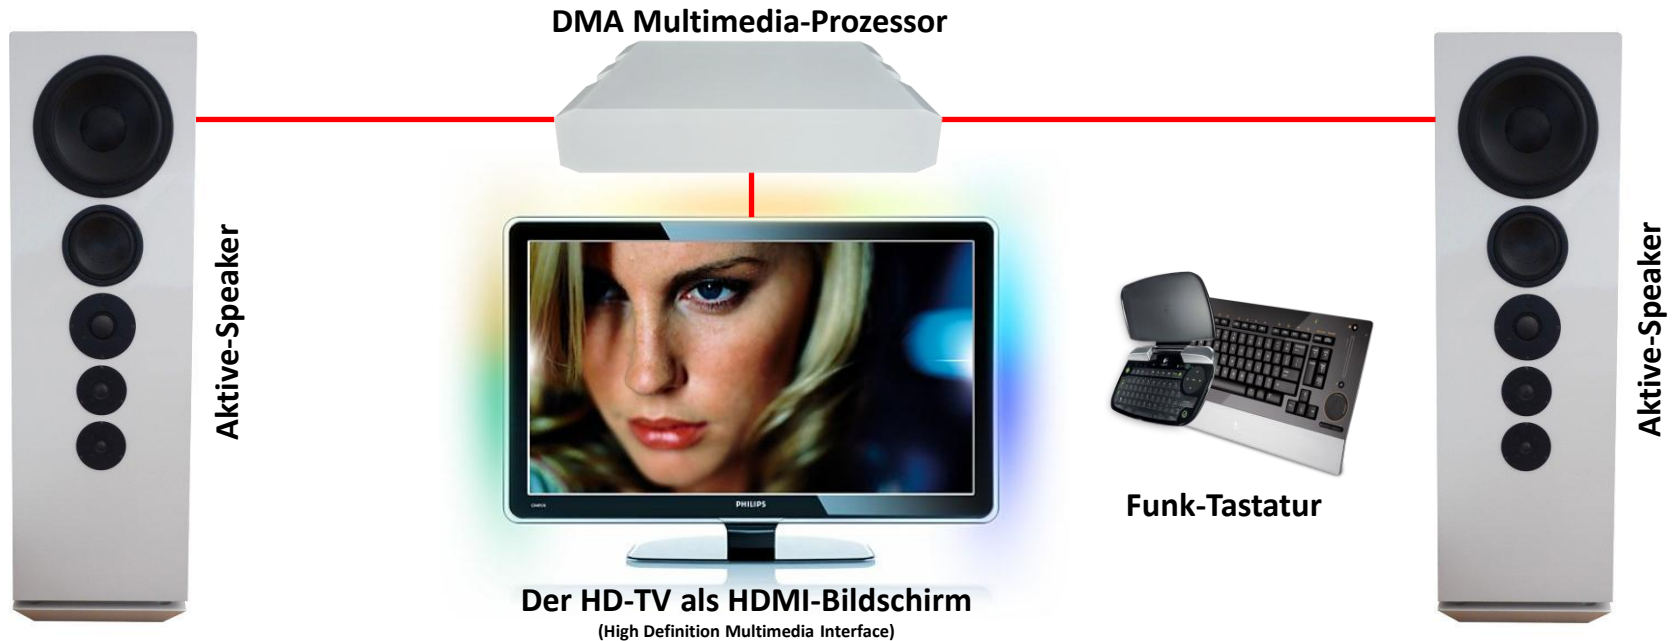

# Die Computer-Klangquelle

**DANIEL MAYERTHALER ASSEMBLY**

# Multimedia / Komfort mit Windows

- Die Kombination von **HighEnd-Audio**, HD-Video und allen anderen denkbaren PC-Anwendungen weckt Emotionen.
- Das wichtigste Glied in der Akustikkette ist die **analoge Signal-Aufbereitung** und der **finale Schallwandler!**

# HighEnd-Audio / Komfort mit Windows

- Bester Bedienkomfort für die HighEnd-Anwendung aus der optimalen Hörposition.

Bei uns sehen Sie folgende **HIGHLIGHTS:**

- **High-End Audio mit „Windows 8 Preview“**
- **Musik-Fernsteuerung mit iPhone, iPad, Android und Windows Phone**
- **Synchrones Multiroom-Streaming**
- **Computer-basierte, professionelle High-End-Freuden im Nahfeld:**

Die hochqualitative Nahfeld-Musikanlage im Büro und in anderen begrenzten privaten Räumlichkeiten bietet auf kleinster Fläche optimale akustische Voraussetzungen ohne negative Raumeinflüsse. Mit den Computer-basierten Audio-Systemen von DANIEL MAYERTHALER ASSEMBLY und den professionellen, hochpräzisen und phasenlinearen Studio-Aktivlautsprechern von PSI AUDIO werden kompakteste High-End-Anlagen mit extrem räumlicher und kristallklarer Abbildung realisiert. An die stressfreien Vorzüge einer Nahfeld-Anlage im Vergleich zum Kopfhörer, wie beispielsweise keine „heissen Ohren“ und keinen „Im Kopf-Effekt“, gewöhnt man sich schnell und lernt sie zunehmend zu schätzen. Nicht zuletzt werden auch die Mitmenschen beim exzessiven Nahfeld-Musikgenuss, im Vergleich zur traditionellen, grossen Anlage, bedeutend weniger in Mitleidenschaft gezogen.